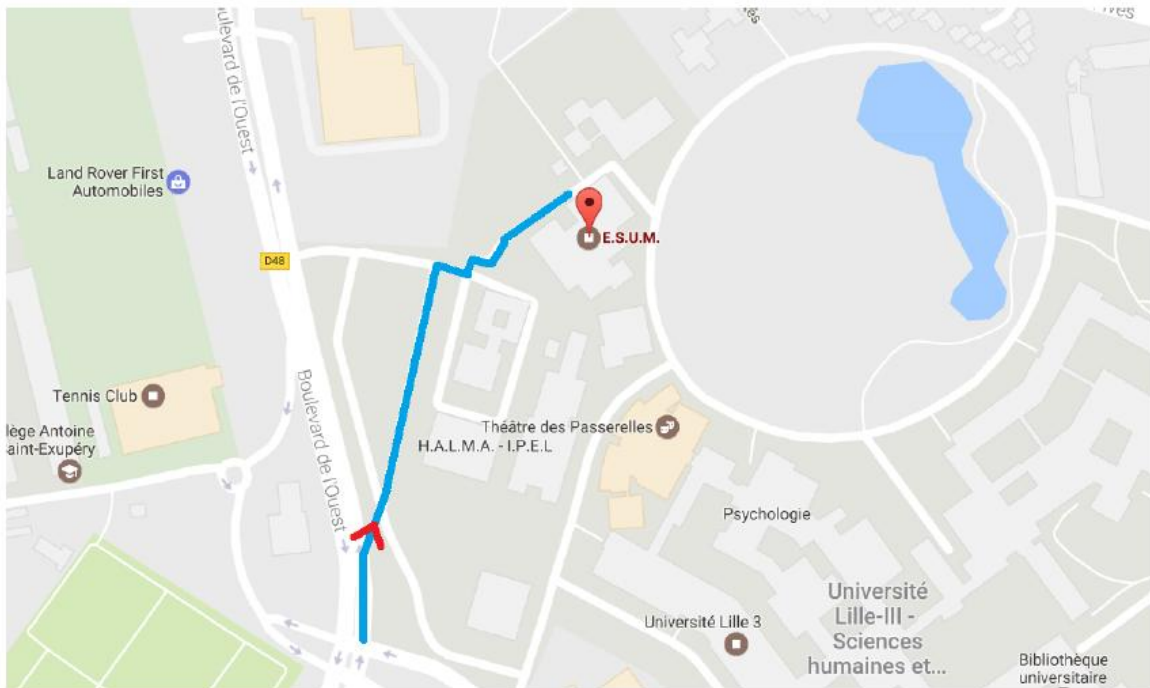

**Complexe sportif des ESUM,  
Allée de la Frange,  
59650 Villeneuve d'Ascq.**

**Accès via au parking via le boulevard de l'ouest (sur Waze « E.S.U.M gym »)**