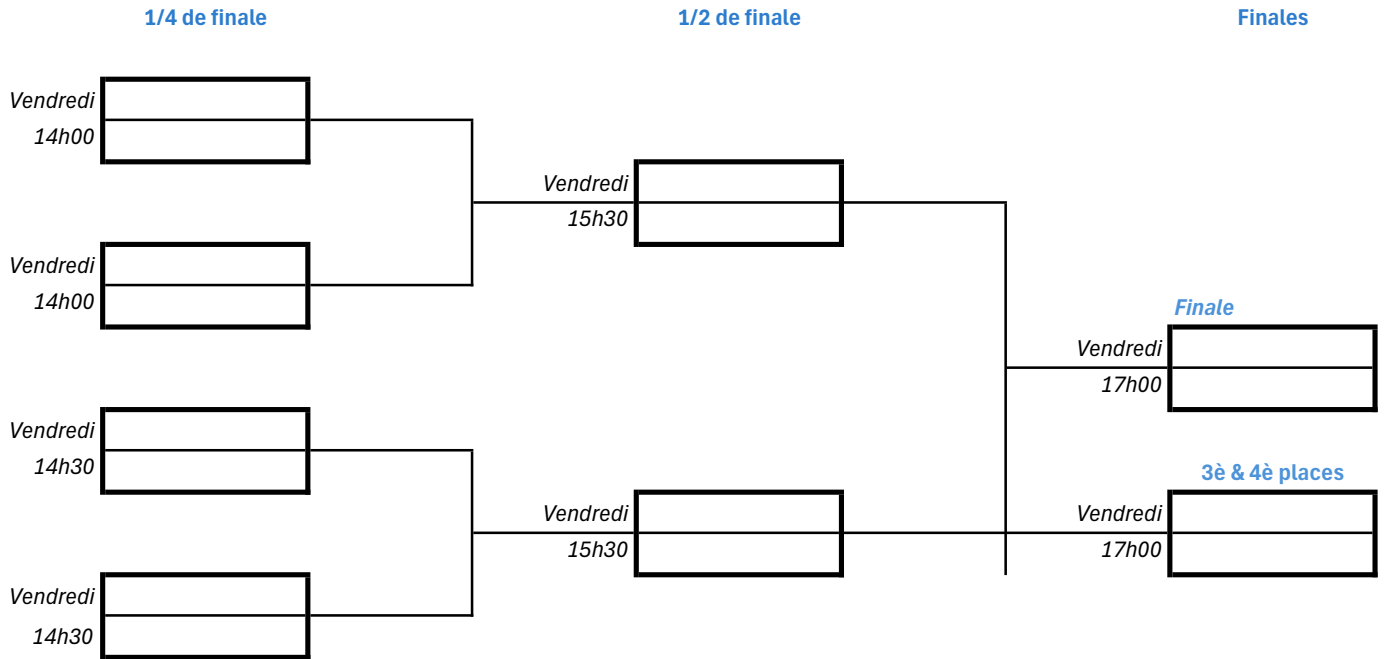

Barème de points dans les poules

Victoire = 3 points

Match nul = 1 point

Défaite = 0 point

Forfait = - 1 point

Composition de la Poule qualification 4

	Structures		Nom	Prénom
1	AS AIRBUS HELICOPTERS	ASAH 2	BERTIN	Jérôme
			TUDES	Patrick
			STUDER	Jean
2	Direction des sports	DS 2	VALLEE	Damien
			BOYER	Joanna
			COMORETTO	Victor
3	CSE CGSS MARTINIQUE	CSE CGSSM	LINOTTE	Eloïse
			MONTLOUIS-CALIXTE	OLIVIER
			VERDAN	GILLES
			CAVIGNY	KATIA
			JOLY	BERNADETTE
4	MBDA Sport	MBDA 4	MASSOL	LORRAINE
			DEMAISON	Vincent
			GARYGA	Theo
			MOCQUILLON	Paul
			VERIN	Fabrice
		GUERIN	Camille	

Jeux Nationaux du sport d'entreprise 2026

Métropole de Lille

Basket 3x3

Tableau principal

Tableau 9è à 16è places (consolante)